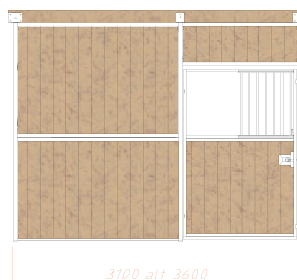

YDRE UTEBOX ENKELRAD

Teknisk informasjon:

Standardutførelse:

Vegger av granplank 42 mm, høvlet med not/fjør

Takplater TP115/0,6 kondensbeskyttelse (snøzone 3,0)

Hjørnestolper 50x50x3 mm

Slagdør med åpningsbart gitter

Varmgalvanisert

Øvrig:

Underlag inngår ikke

Monteres på plintar, marksyll eller støpt betongplate.

Man kan velge ulike utførelser av dører, fronter og mellomvegger

Ved bestilling av slagdører må det angis om de skal være høyre- eller vestrehengslet

	Storlek B x D	Smide Art.nr	Smide exkl granplank Pris
Startbox	3 x 3	602200	22 600
Seriebo	3 x 3	602202	18 250
Startbox	3 x 3,5	602210	23 400
Seriebo	3 x 3,5	602212	19 000
Startbox	3,5 x 3,5	602220	24 600
Seriebo	3,5 x 3,5	602222	20 000

	Smide Art.nr	Smide inkl granplank Pris
602204		31 500
602206		24 200
602214		33 000
602216		25 200
602224		34 900
602226		27 000

	Tilllegg Art.nr	Tilllegg laserat plank Pris
-		6 000
-		4 000
-		6 300
-		4 200
-		6 900
-		4 900

	Stål inkl plastplank Grå farge
	52 000
	39 900
	54 400
	41 600
	57 600
	45 600

Tilllegg:

Gittermellomvegg		0
Gitterfront		0
Skyvedør med åpningsbart gitter		1 300
2-delt slagdør		800
V-gitter (til 2-delt slagdør)		1 450
Stålvindu åpningsbart		4 800