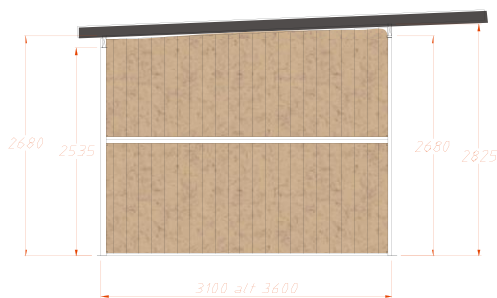

YDRE UTEBOX ENKELRAD

Teknisk informasjon:

Standardutførelse:

Vegger av granplank 42 mm, høvlet med not/fjør

Takplater TP115/0,6 kondensbeskyttelse (snøzone 3,0)

Hjørnestolper 50x50x3 mm

Slagdør med åpningsbart gitter

Varmgalvanisert

Øvrig:

Underlag inngår ikke

Monteres på plintar, marksyll eller støpt betongplate.

Man kan velge ulike utførelser av dører, fronter og mellomvegger

Ved bestilling av slagdører må det angis om de skal være høyre- eller vestrehengslet

	Storlek B x D	Smide Art.nr	Smide exkl granplank Pris
Startbox	3 x 3	602200	22 600
Seriebo	3 x 3	602202	18 250
Startbox	3 x 3,5	602210	23 400
Seriebo	3 x 3,5	602212	19 000
Startbox	3,5 x 3,5	602220	24 600
Seriebo	3,5 x 3,5	602222	20 000

	Smide Art.nr	Smide inkl granplank Pris
602204		31 500
602206		24 200
602214		33 000
602216		25 200
602224		34 900
602226		27 000

	Tilllegg Art.nr	Tilllegg laserat plank Pris
-		6 000
-		4 000
-		6 300
-		4 200
-		6 900
-		4 900

	Stål inkl plastplank Grå farge
	52 000
	39 900
	54 400
	41 600
	57 600
	45 600

Tilllegg:

Gittermellomvegg		0
Gitterfront		0
Skyvedør med åpningsbart gitter		1 300
2-delt slagdør		800
V-gitter (til 2-delt slagdør)		1 450
Stålvindu åpningsbart		4 800