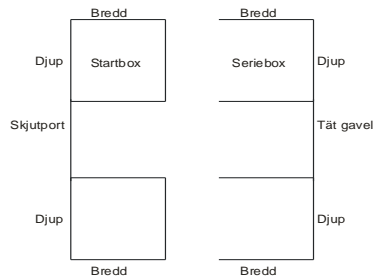

	Stål inkl plastplank Grå farge
	55 800
	43 600
	55 600
	43 800
	61 000
	48 200

Tilllegg:

Gittermellomvegg	0
Gitterfront	0
Skyvedør med åpningsbart gitter	1 300
2-delt slagdør	800
V-gitter (til 2-delt slagdør)	1 400
Stålvindu åpningsbart	4 800

YDRE UTEBOX DUBBELRAD

Gavel med skjutport

Tenkisk informasjon

Standard utførelse:

- Vegger med granplank 42 mm høvlet med not/fjør
- Takplater TP115/0,6, kondensbeskyttelse (snøson 3,0)
- Hjørnestolper 50x50x3 mm
- Innvendige bokser, Ydreboxen med skyvedør
- En gavel/ende med skyveport
- Stallgang 3 m
- Varmgalvanisert