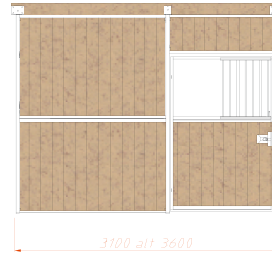

YDRE UTEBOX ENKELRAD MED 2 METER GÅNG

Teknisk informasjon:

Standardutførelse:

Vegger av granplank 42 mm, høvlet med not/fjør

Takplater TP115/0,6 kondensbeskyttelse (snøsone 3,0)

Hjørnestolper 50x50x3 mm

Slagdør med åpningsbart gitter

Varmgalvanisert

Øvrig:

Underlag inngår ikke

Monteres på plintar, marksyll eller støpt betongplate.

Man kan velge ulike utførelser av dører, fronter og mellomvegger

Ved bestilling av slagdører må det angis om de skal være høyre- eller vestrehengslet

	Storlek B x D	Smide exkl granplank Art.nr	Pris
Startbox	3 x 3	602230	24 800
Seriebo	3 x 3	602232	20 400
Startbox	3 x 3,5	602240	24 700
Seriebo	3 x 3,5	602242	20 200
Startbox	3,5 x 3,5	602250	26 800
Seriebo	3,5 x 3,5	602252	22 300

	Smide inkl granplank Art.nr	Pris
	602 234	33 800
	602236	26 400
	602244	34 300
	602246	26 500
	602254	37 000
	602256	29 200

	Tilllegg laserat plank Art.nr	Pris
	-	6 000
	-	4 000
	-	6 300
	-	4 200
	-	6 900
	-	4 900

	Stål inkl plastplank Grå farge
	55 800
	43 600
	55 600
	43 800
	61 000
	48 200

Tilllegg:

Gittermellomvegg	0
Gitterfront	0
Skyvedør med åpningsbart gitter	1 300
2-delt slagdør	800
V-gitter (til 2-delt slagdør)	1 400
Stålvindu åpningsbart	4 800