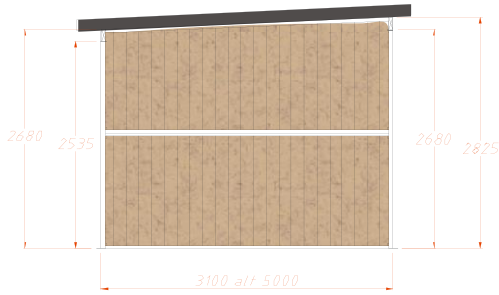

	Smide inkl granplank Art.nr	Pris
	602264	72 700
	602266	46 100
	602274	76 400
	602276	50 300
	602284	78 400
	602286	52 000

	Tilllegg laserat plank Art.nr	Pris
	-	13 900
	-	6 300
	-	14 600
	-	7 000
	-	15 200
	-	7 300

	Stål inkl plastplank Grå farge
	120 000
	76 000
	126 000
	82 000
	111 800
	85 800

Tilllegg:

Dubbel skjutport	5 900
Stålfönster öppningsbart	4 800

YDRE VINDSKYDD

19 kvm 6150 x 3100 mm	28 kvm 9200 x 3100 mm	37 kvm 12250 x 3100 mm
	47 kvm 15300 x 3100 mm	
30 kvm 6150 x 5000 mm	46 kvm 9200 x 5000 mm	61 kvm 12250 x 5000 mm
	76 kvm 15300 x 5000 mm	