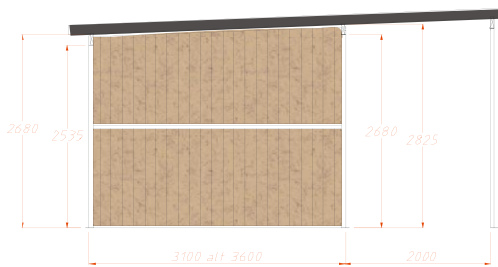

YDRE UTEBOX ENKELRAD MED 2 METER GÅNG

Teknisk informasjon:

Standardutførelse:

Vegger av granplank 42 mm, høvlet med not/fjør

Takplater TP115/0,6 kondensbeskyttelse (snøsone 3,0)

Hjørnestolper 50x50x3 mm

Slagdør med åpningsbart gitter

Varmgalvanisert

Øvrig:

Underlag inngår ikke

Monteres på plintar, marksyll eller støpt betongplate.

Man kan velge ulike utførelser av dører, fronter og mellomvegger

Ved bestilling av slagdører må det angis om de skal være høyre- eller vestrehengslet

	Storlek B x D	Smide exkl granplank Art.nr	Pris
Startbox	3 x 3	602230	24 800
Seriebo	3 x 3	602232	20 400
Startbox	3 x 3,5	602240	24 700
Seriebo	3 x 3,5	602242	20 200
Startbox	3,5 x 3,5	602250	26 800
Seriebo	3,5 x 3,5	602252	22 300

	Smide inkl granplank Art.nr	Pris
	602 234	33 800
	602236	26 400
	602244	34 300
	602246	26 500
	602254	37 000
	602256	29 200

	Tilllegg laserat plank Art.nr	Pris
	-	6 000
	-	4 000
	-	6 300
	-	4 200
	-	6 900
	-	4 900

	Stål inkl plastplank Grå farge
	55 800
	43 600
	55 600
	43 800
	61 000
	48 200

Tilllegg:

Gittermellomvegg	0
Gitterfront	0
Skyvedør med åpningsbart gitter	1 300
2-delt slagdør	800
V-gitter (til 2-delt slagdør)	1 400
Stålvindu åpningsbart	4 800