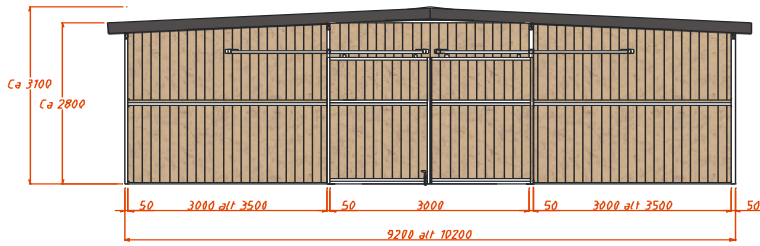

	Storlek B x D	Smide exkl granplank Art.nr	Pris
Startbox	3 x 3	602230	24 800
Seriebo	3 x 3	602232	20 400
Startbox	3 x 3,5	602240	24 700
Seriebo	3 x 3,5	602242	20 200
Startbox	3,5 x 3,5	602250	26 800
Seriebo	3,5 x 3,5	602252	22 300

	Smide inkl granplank Art.nr	Pris
	602 234	33 800
	602236	26 400
	602244	34 300
	602246	26 500
	602254	37 000
	602256	29 200

	Tilllegg laserat plank Art.nr	Pris
	-	6 000
	-	4 000
	-	6 300
	-	4 200
	-	6 900
	-	4 900

	Stål inkl plastplank Grå farge
	55 800
	43 600
	55 600
	43 800
	61 000
	48 200

Tilllegg:

Gittermellomvegg	0
Gitterfront	0
Skyvedør med åpningsbart gitter	1 300
2-delt slagdør	800
V-gitter (til 2-delt slagdør)	1 400
Stålvindu åpningsbart	4 800

YDRE UTEBOX DUBBELRAD

Gavel med skjutport

Tenkisk informasjon

Standard utførelse:

- Vegger med granplank 42 mm høvlet med not/fjør
- Takplater TP115/0,6, kondensbeskyttelse (snøson 3,0)
- Hjørnestolper 50x50x3 mm
- Innvendige bokser, Ydreboxen med skyvedør
- En gavel/ende med skyveport
- Stallgang 3 m
- Varmgalvanisert